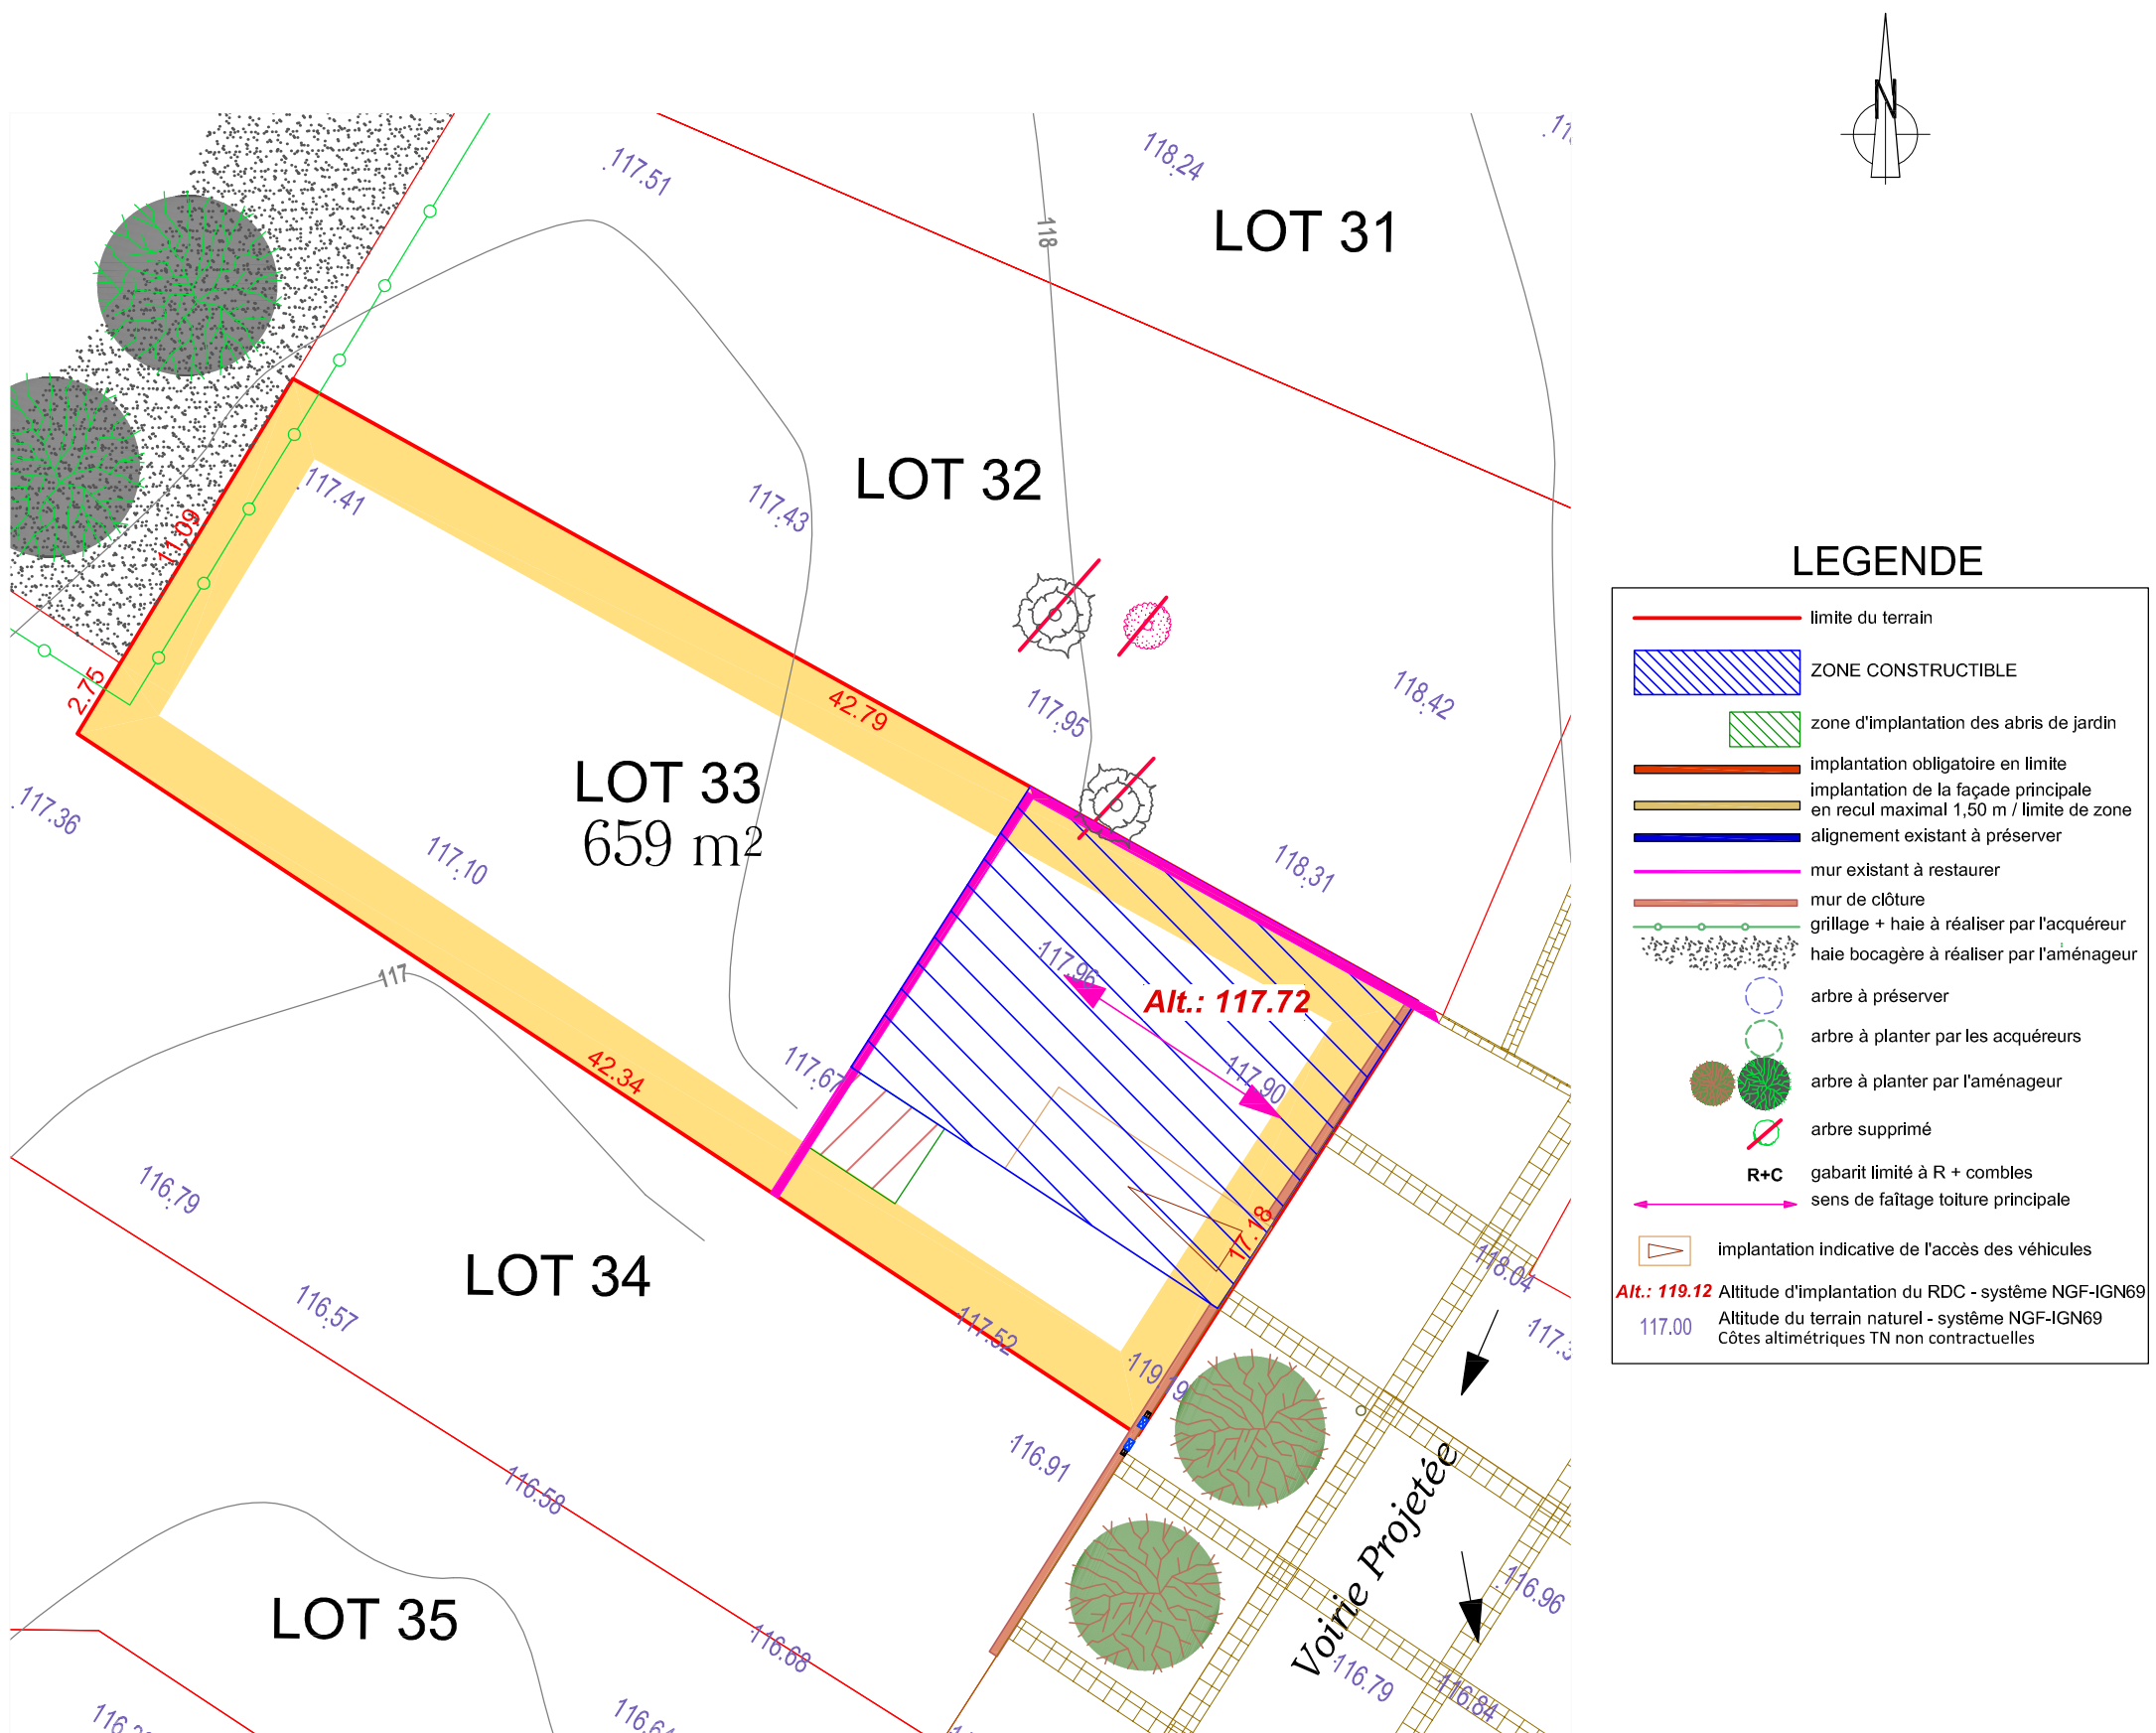

"Le Hameau de la Métairie"

Département du Val d'Oise

COMMUNE DE MARINES

PLAN DE VENTE LOT 33

Cadastre : Section ZC n° ...

Superficie du lot 33 : 659 m²

Date d'édition : 29/05/2019
Indice : B
Echelle : 1/250