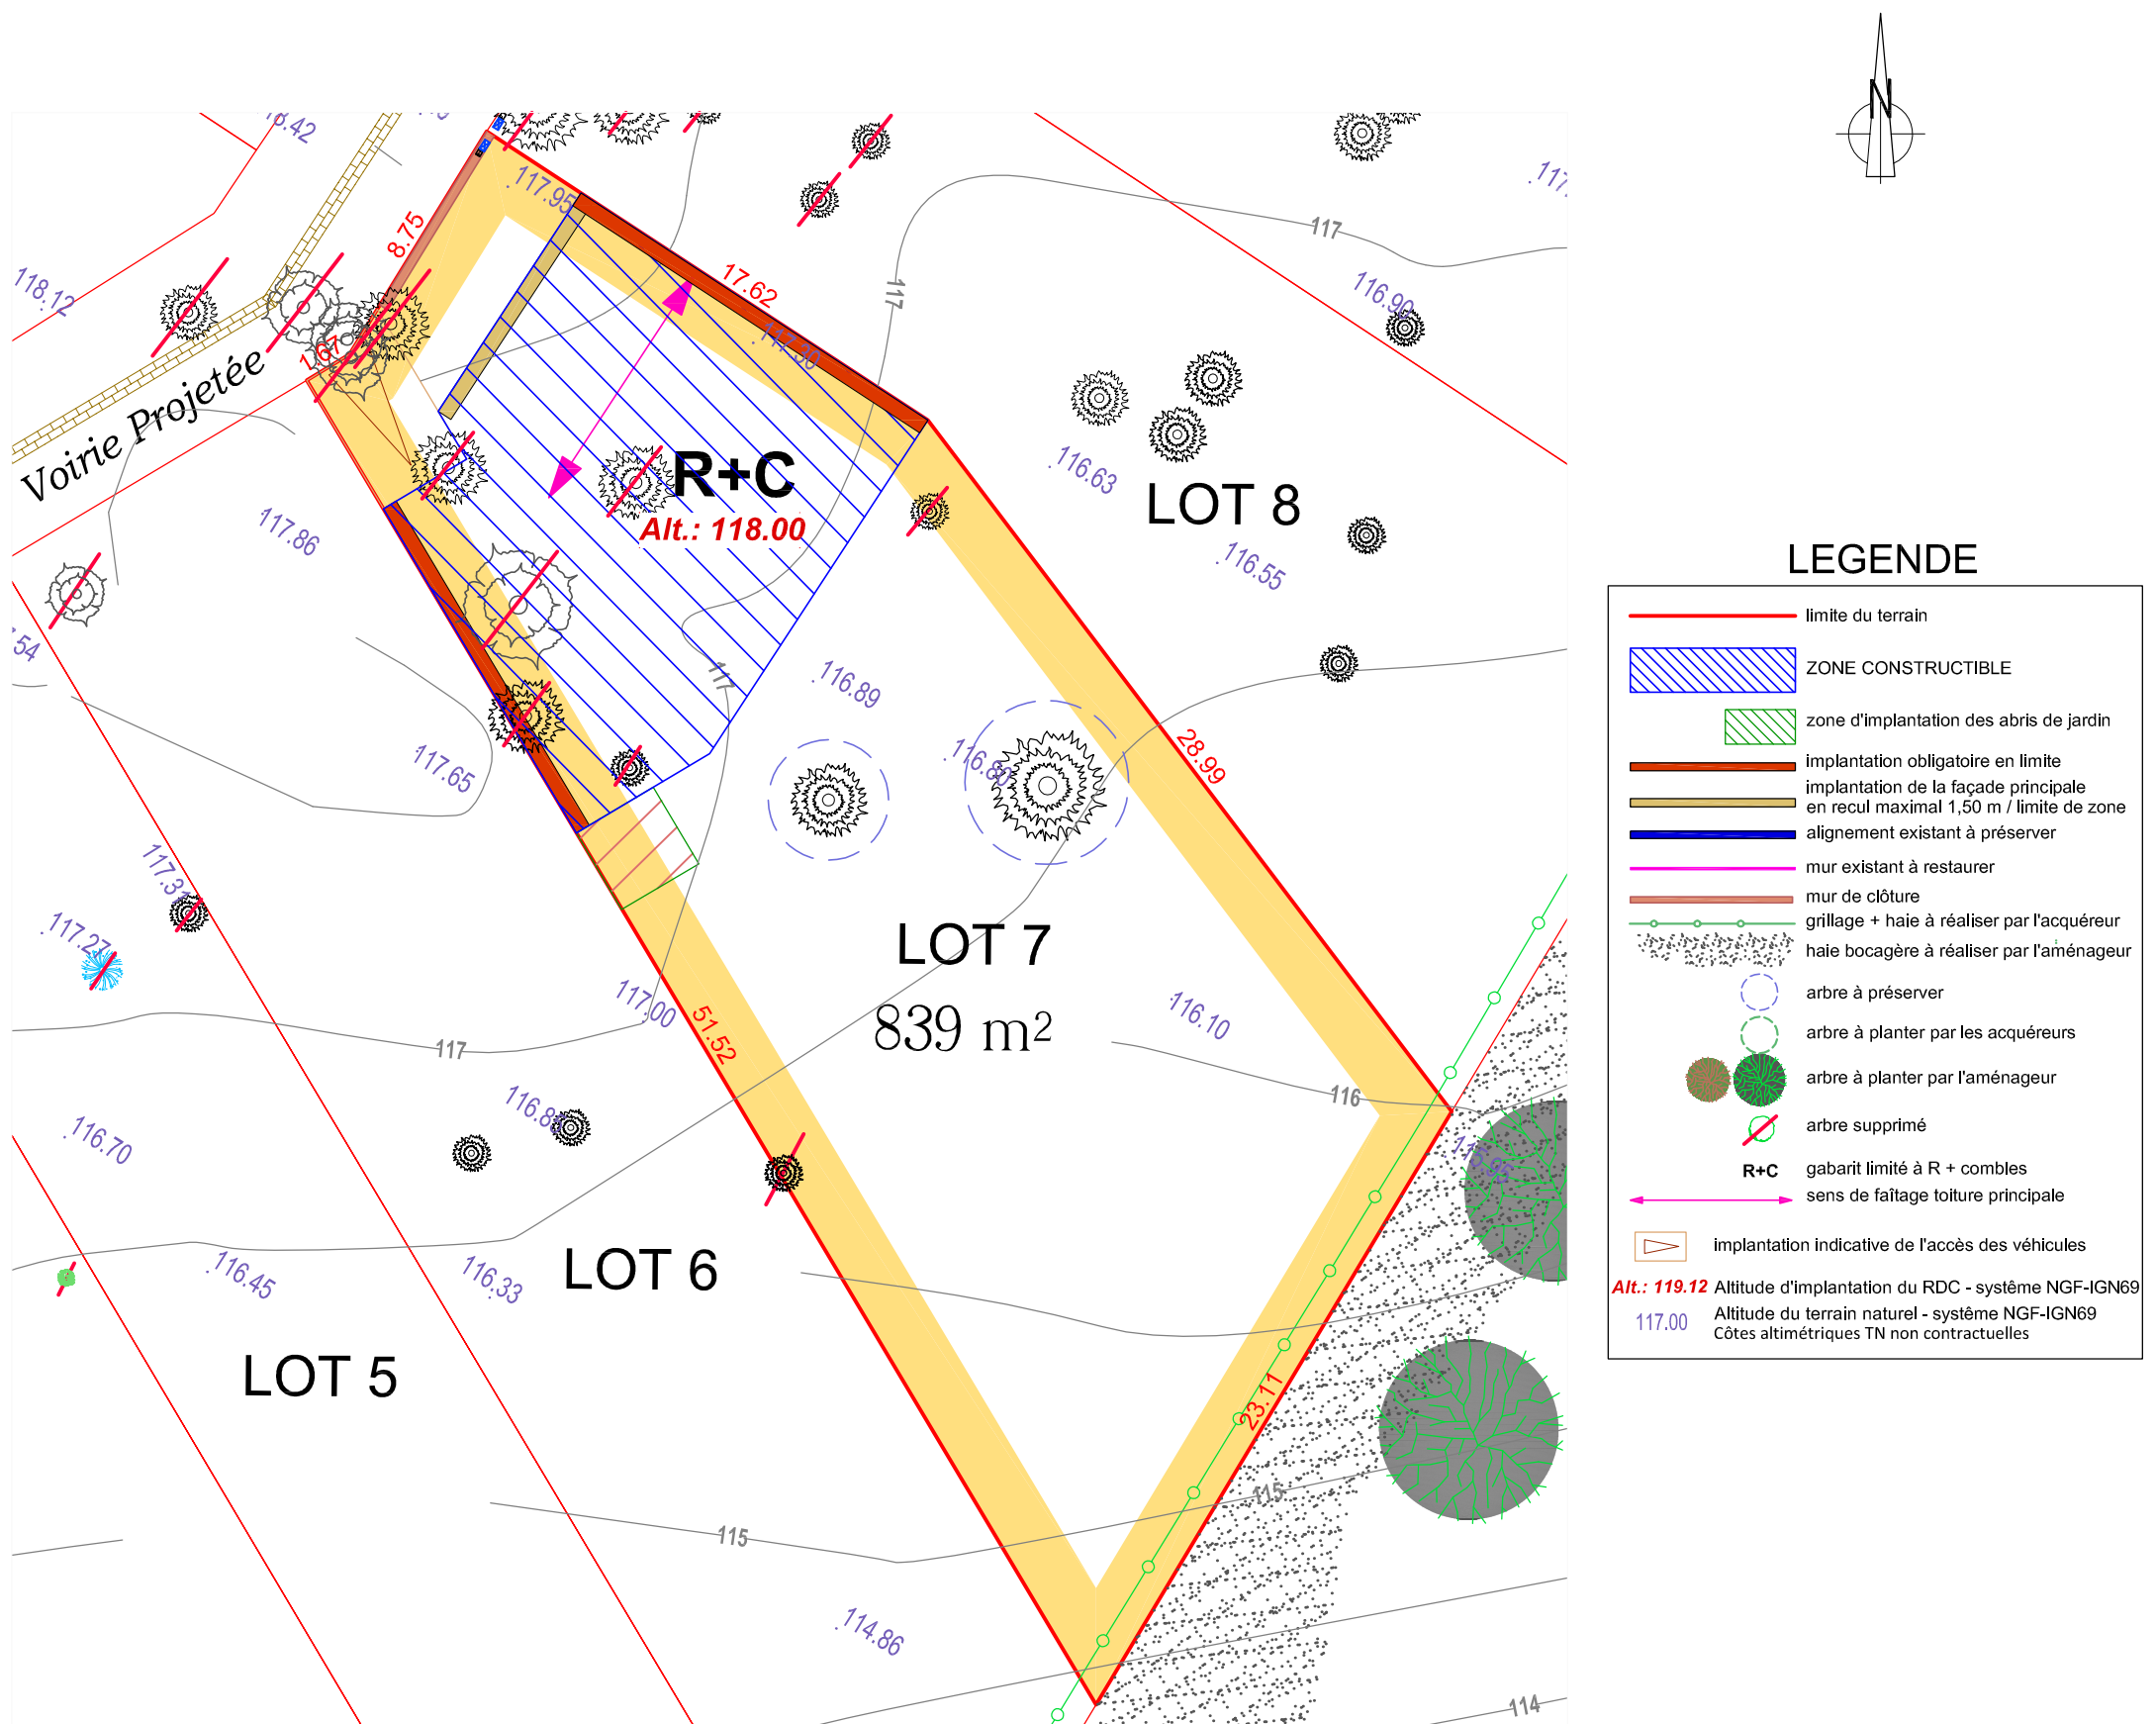

"Le Hameau de la Métairie"

Département du Val d'Oise

COMMUNE DE MARINES

PLAN DE VENTE LOT 7

Cadastre : Section ZC n° ...
Superficie du lot 7 : 839 m²

Date d'édition : 29/05/2019

Indice : B

Echelle : 1/250